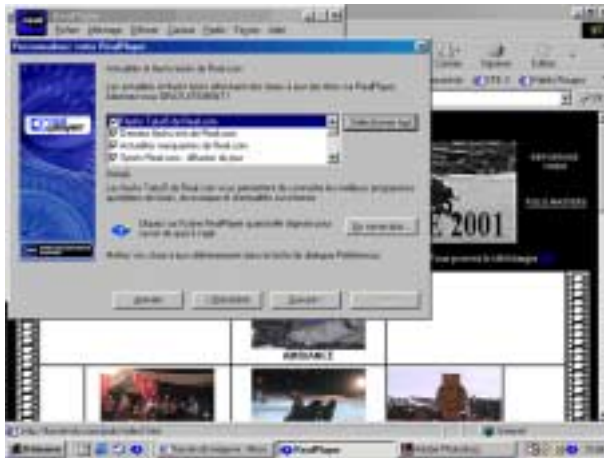

15° Sur le cinquième panneau « PERSONNALISER VOTRE REAL PLAYER », cliquer sur « SELECTIONNER TOUT » puis « SUIVANT »