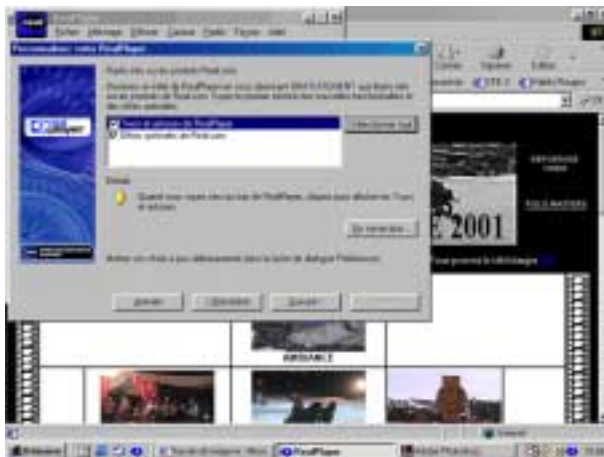

16° Sur le sixième panneau « PERSONNALISER VOTRE REAL PLAYER », cliquer sur « SELECTIONNER TOUT » puis « SUIVANT »