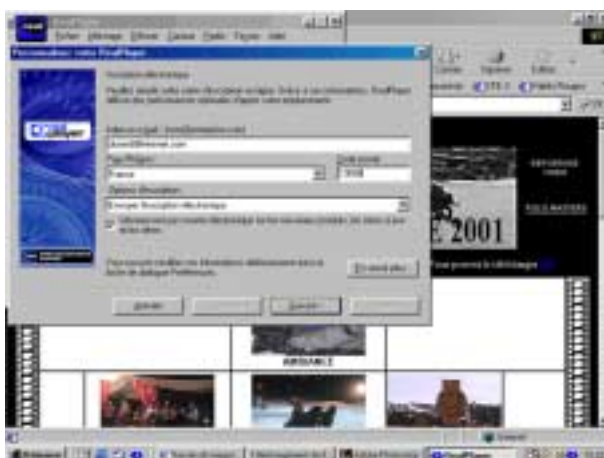

11° Sur le panneau « PERSONNALISER VOTRE REAL PLAYER », remplir les espaces prévus puis cliquer sur « SUIVANT »